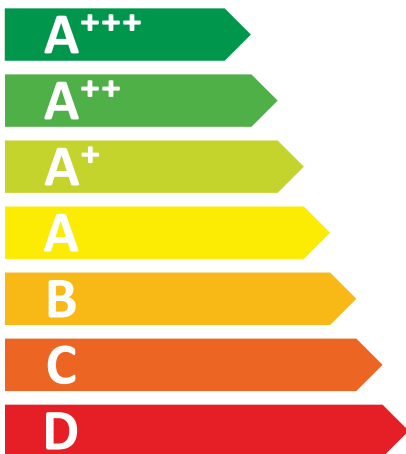

ENERG

енергия · ενεργεια

DREW MET

Producent Kocioł C.O.

EKO-PRIM KOMFORT ED 27 kW

27 kW