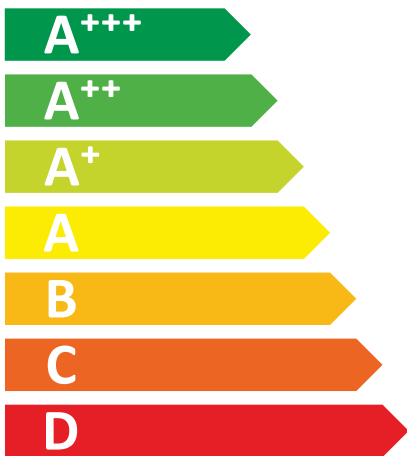

ENERG

енергия · ενεργεια

DREW MET

Producent Kottów C.O.

EKO-PRIM KOMFORT ED 13,5 kW

13,5 kW

ENERG

енергия · ενεργεια

DREW MET

Producent Kocioł C.O.

EKO-PRIM KOMFORT ED 18 kW

18 kW

2019

2015/1187

ENERG

енергия · ενεργεια

DREW MET

Producent Kottów C.O.

EKO-PRIM KOMFORT ED 23 kW

23 kW

ENERG

енергия · ενεργεια

DREW MET

Producent Kocioł C.O.