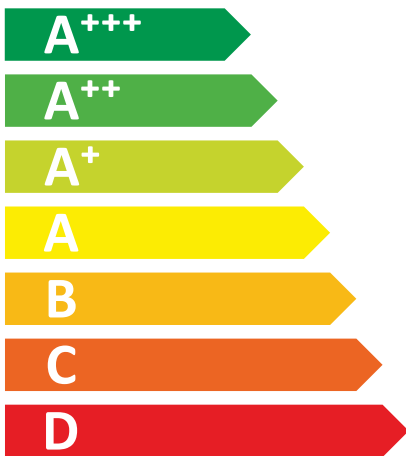

ENERG

енергия · ενεργεια

DREW MET

Producent Kottów C.O.

EKO-PRIM KOMFORT ED 13,5 kW

13,5 kW

ENERG

енергия · ενεργεια

DREW MET

Producent Kocioł C.O.

EKO-PRIM KOMFORT ED 18 kW

18 kW

2019

2015/1187

ENERG

енергия · ενεργεια