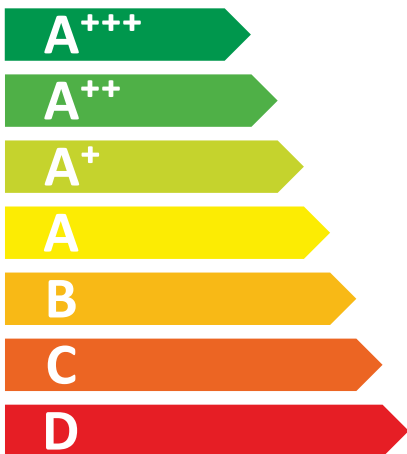

ENERG

енергия · ενεργεια

DREW MET

Producent Kocioł C.O.

UNI DREX 9 kW

9 kW

2019

2015/1187