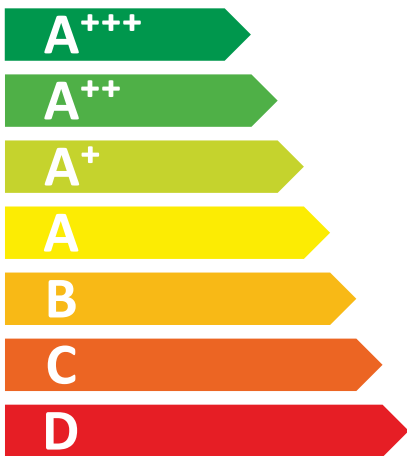

ENERG

енергия · ενεργεια

DREW MET

Producent Kocioł C.O.

BIOTEC LUX 13 kW

13 kW

ENERG

енергия · ενεργεια

DREW MET

Producent Kocioł C.O.

BIOTEC LUX 18 kW

18 kW

2019

2015/1187

ENERG

енергия · ενεργεια