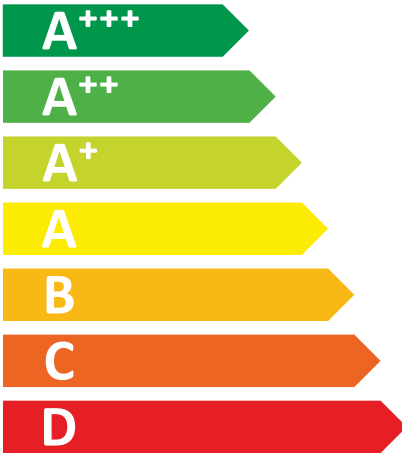

ENERG

енергия · ενεργεια

DREW MET
Producent Kocioł C.O.

BIOTEC LUX 23 kW

23 kW