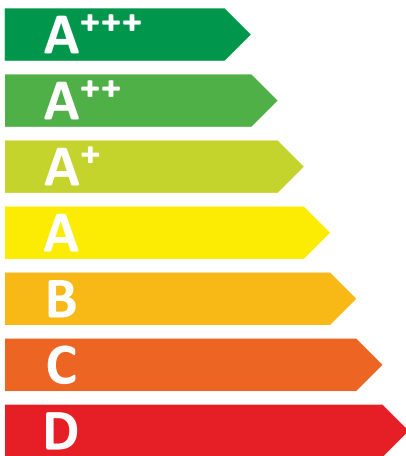

ENERG

енергия · ενεργεια

DREW MET

Producent Kocioł C.O.

BIOTEC LUX 13 kW

13 kW

ENERG

енергия · ενεργεια

DREW MET

Producent Kocioł C.O.

BIOTEC LUX 18 kW

18 kW

2019

2015/1187

ENERG

енергия · ενεργεια